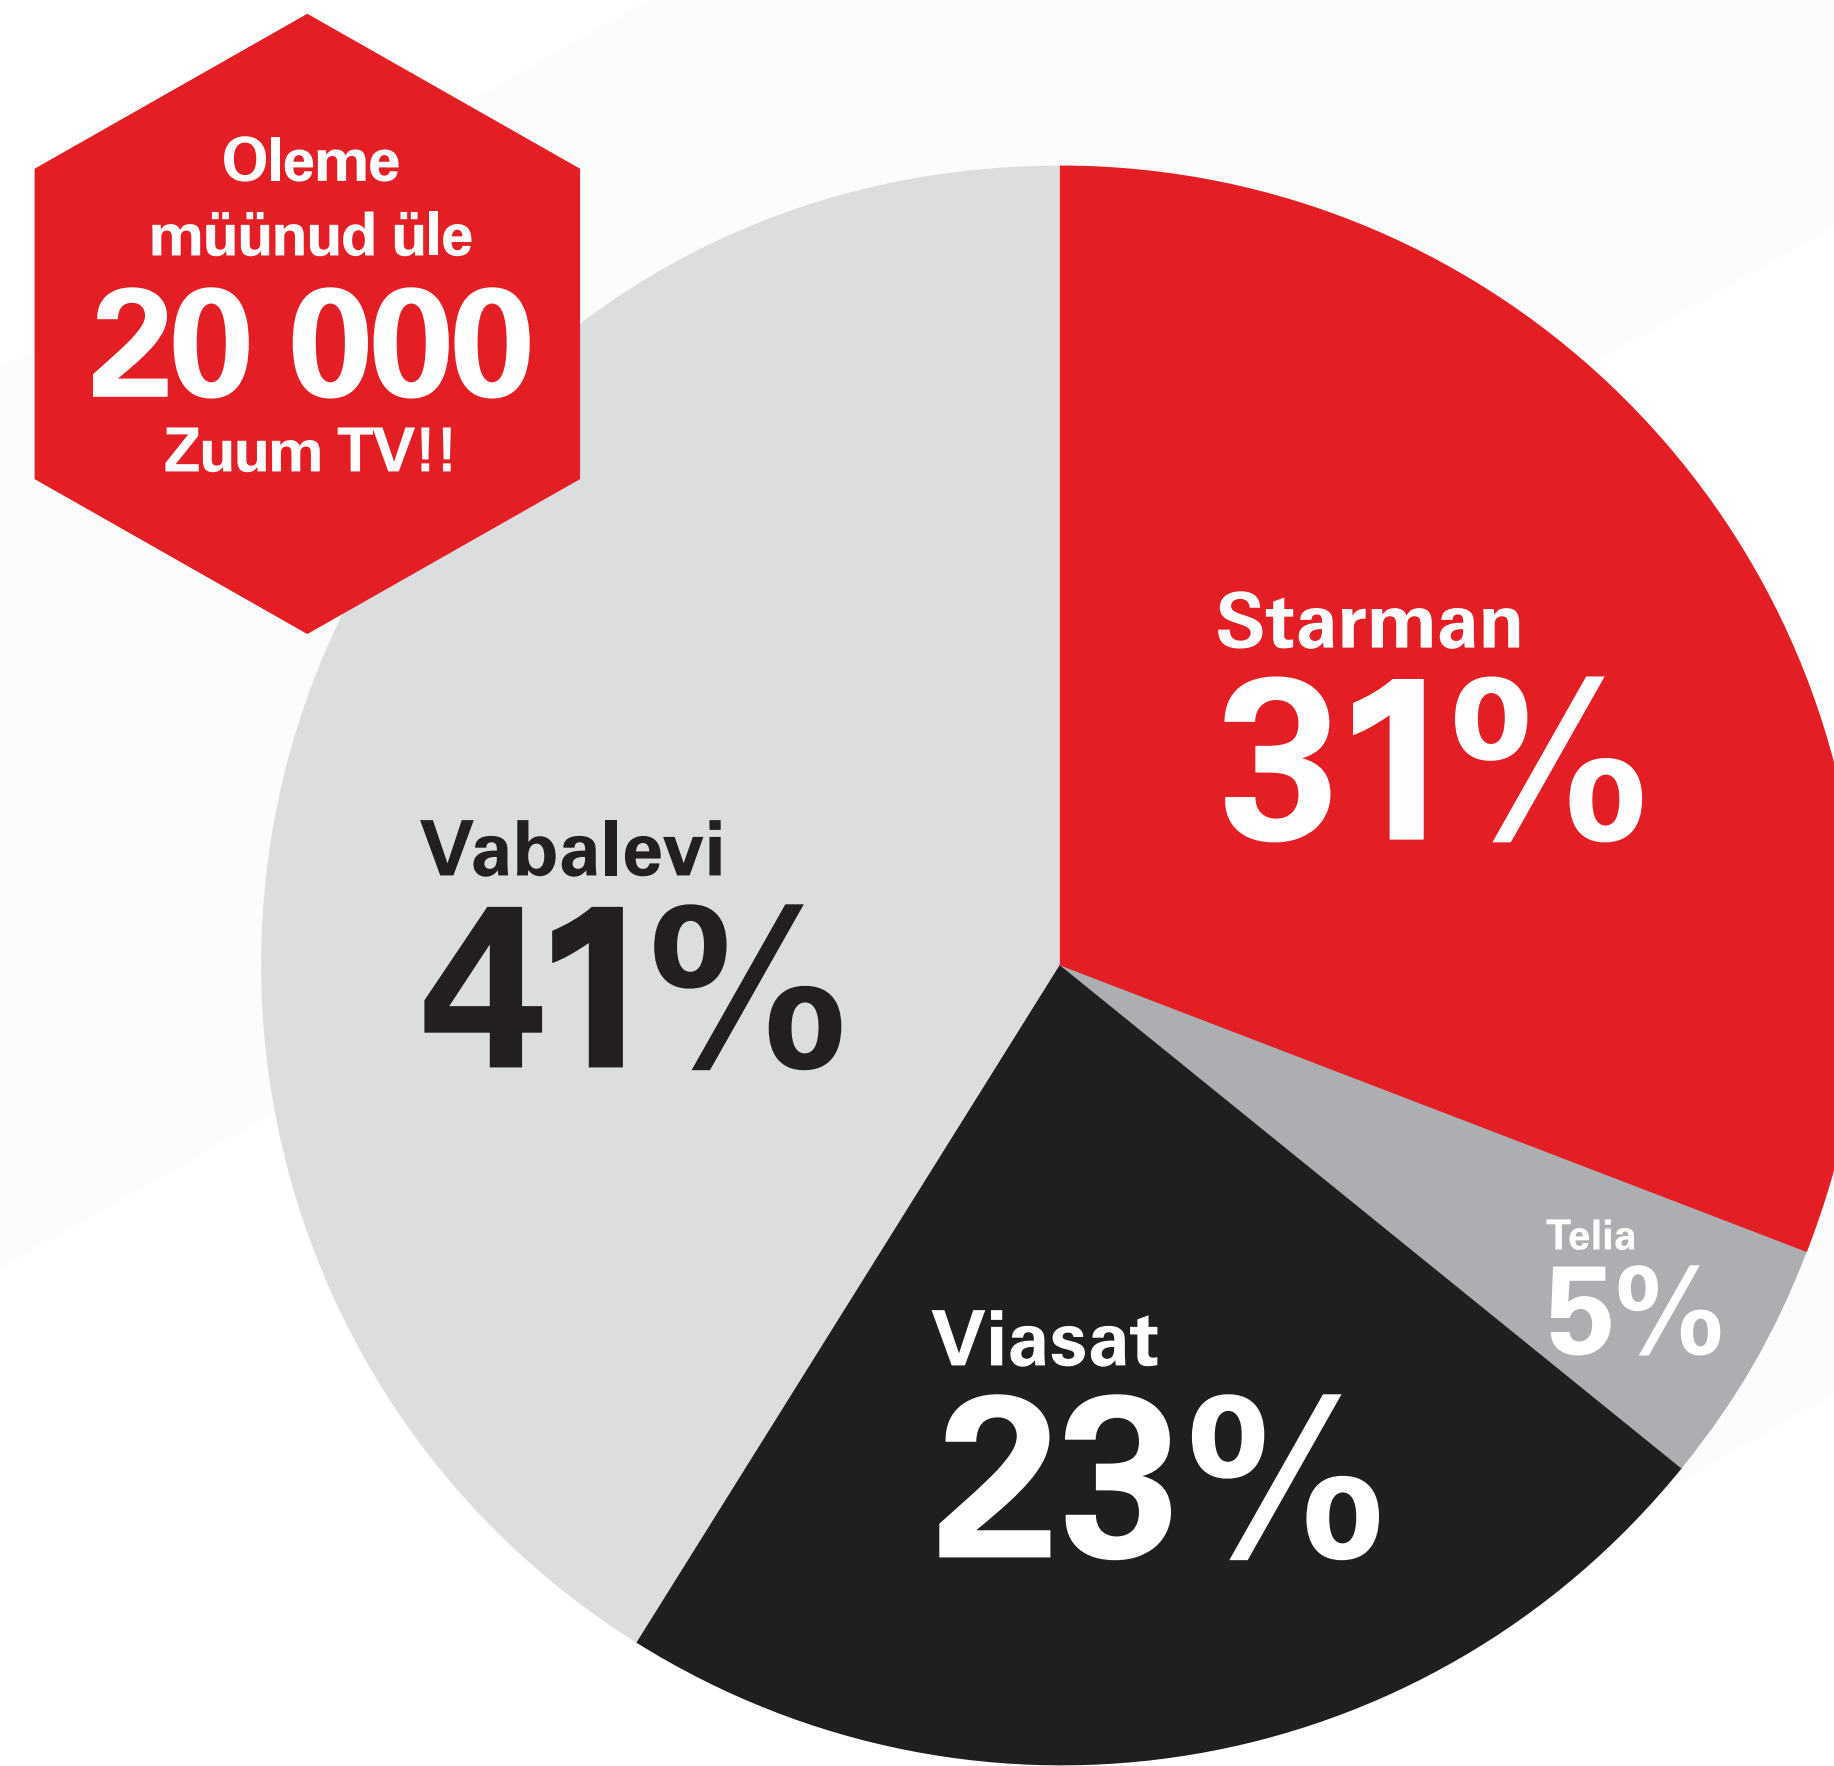

UUS
STARMANI TV

STARMAN ON
TV TURU LIIDER!

KOGU TV TURG

KOGU TV TURG

ÜLE ÕHU TV

KOGU TV TURG

ÜLE ÕHU TV

KOGU TV TURG