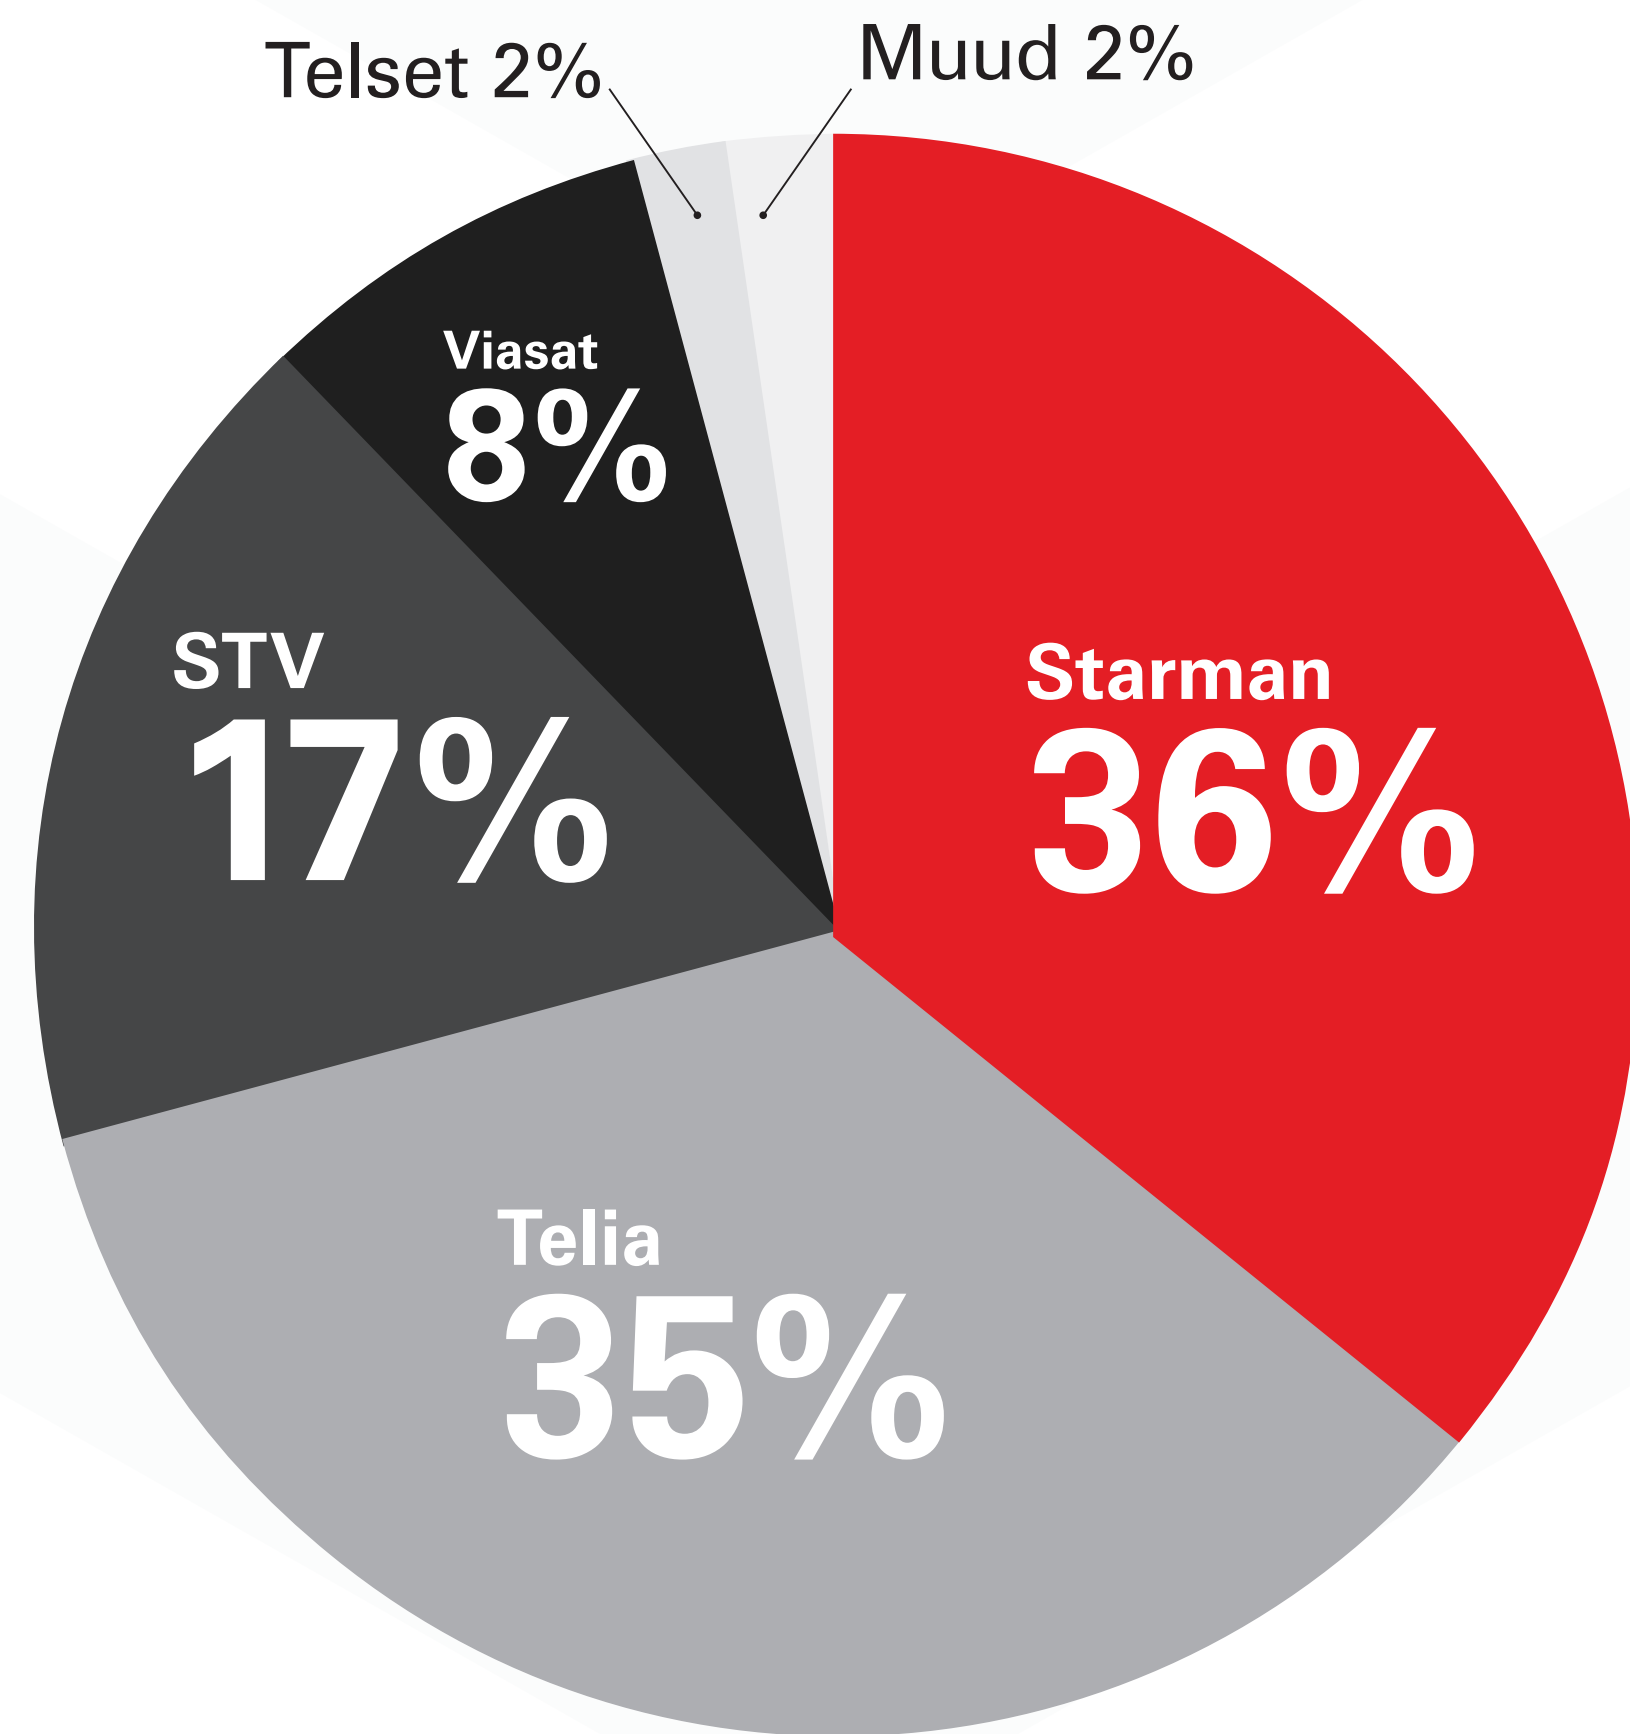

UUS
STARMANI TV

STARMAN ON
TV TURU LIIDER!

KOGU TV TURG

KOGU TV TURG

ÜLE ÕHU TV

KOGU TV TURG

ÜLE ÕHU TV

KOGU TV TURG

ÜLE ÕHU TV

ÜLE KAABLI

ÜLE ÕHU

NUTI TV

39%

1%

TAVA TV

31%

29%

ÜLE KAABLI

ÜLE ÕHU

NUTI TV

**Starman
nuti TV**

1%

TAVA TV

**Starman
kaabel TV**