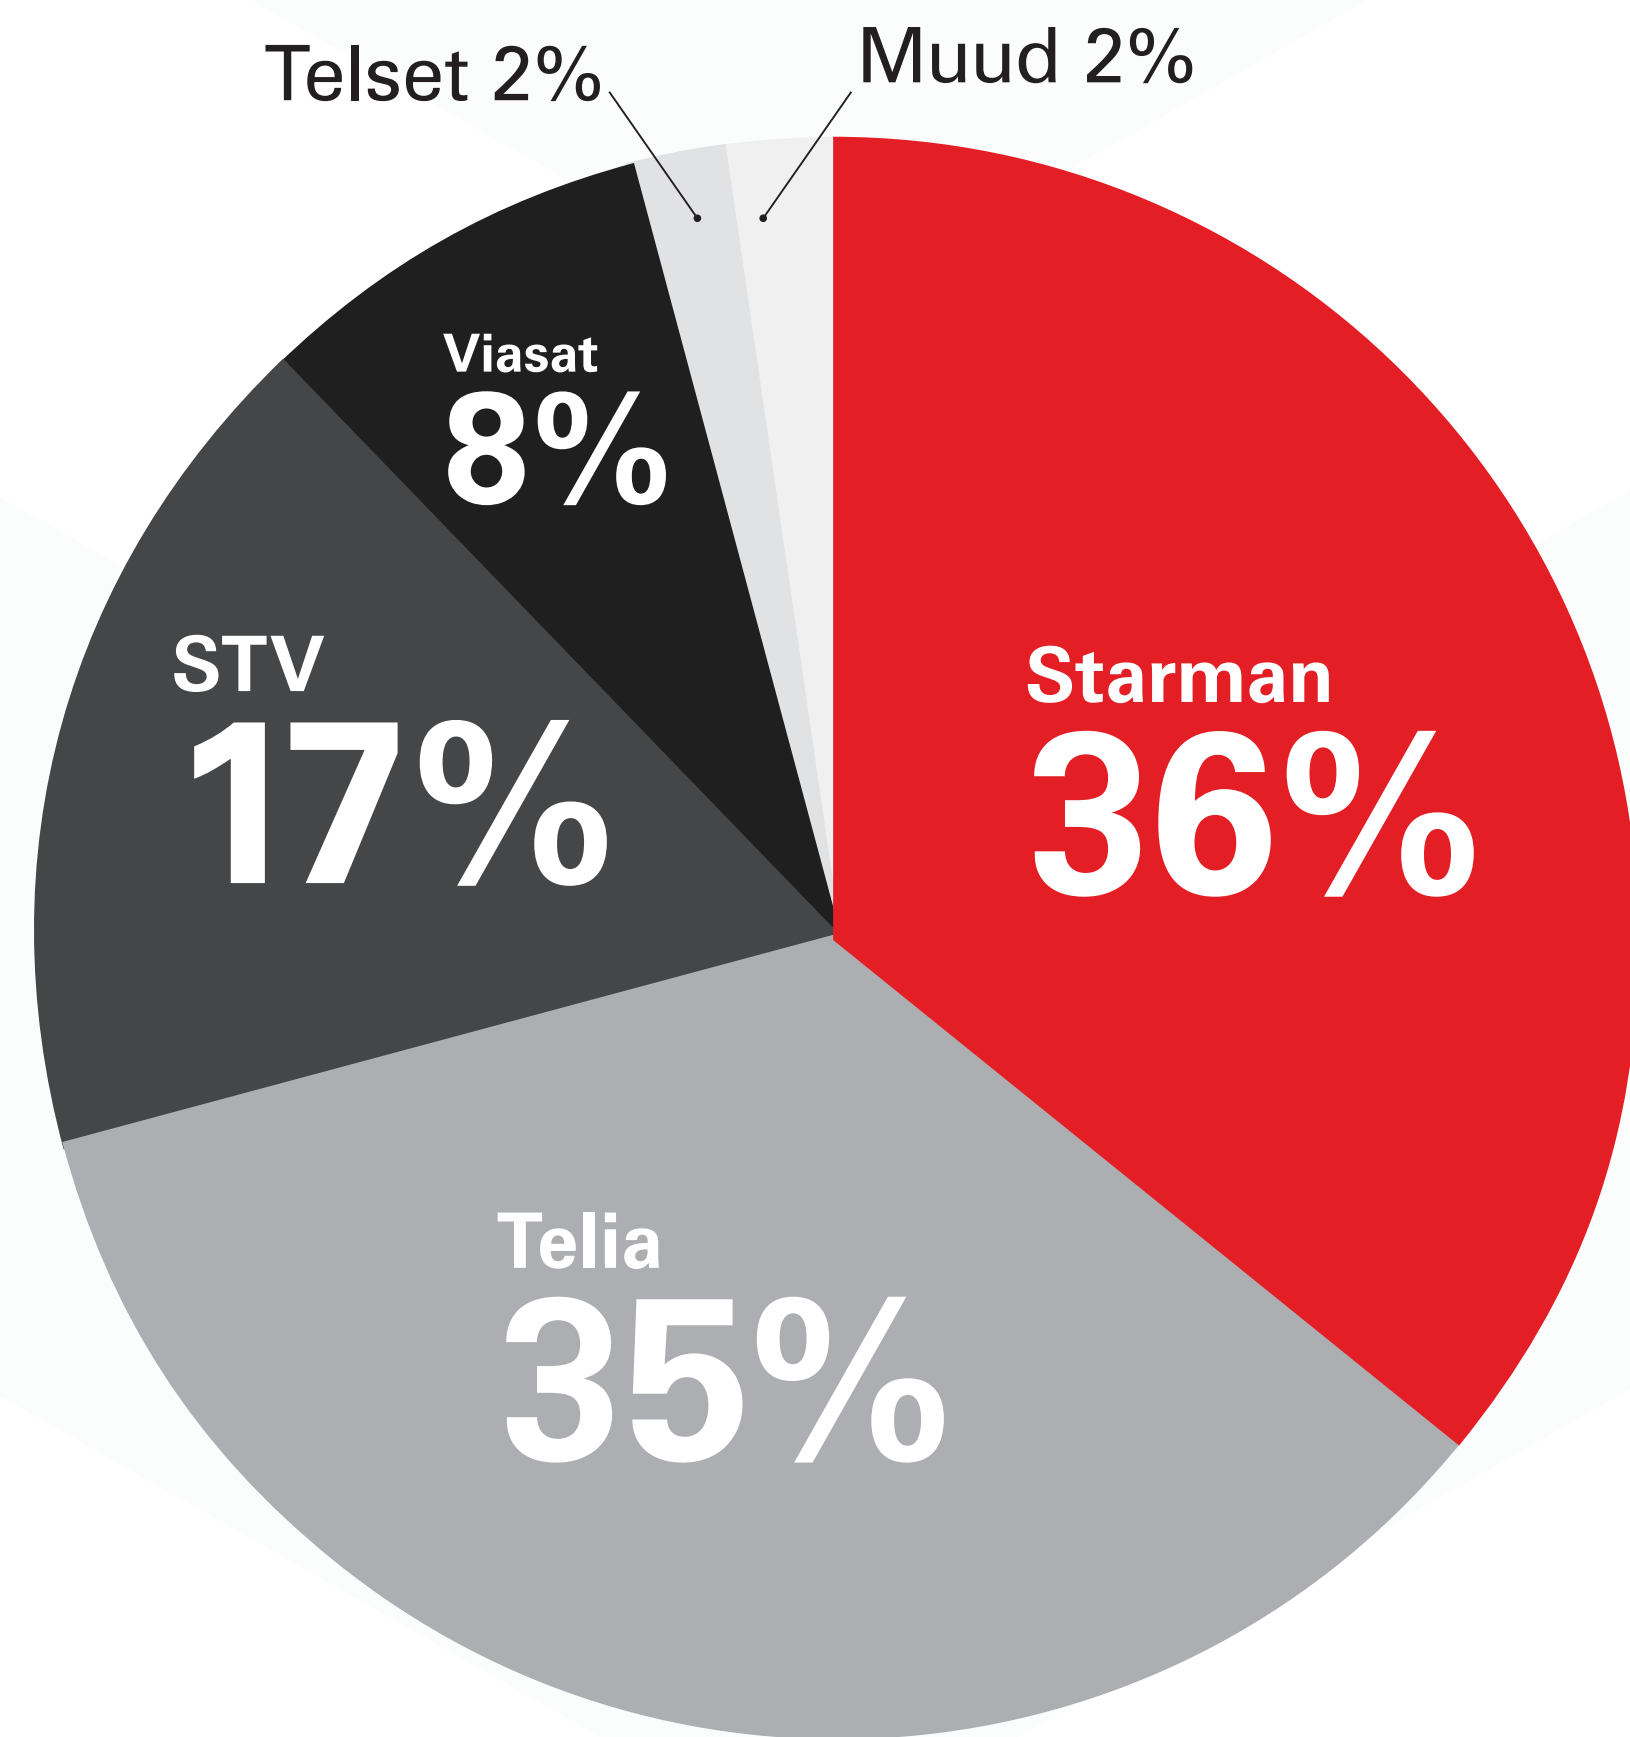

UUS
STARMANI TV

STARMAN ON
TV TURU LIIDER!

KOGU TV TURG

KOGU TV TURG

ÜLE ÕHU TV

KOGU TV TURG

ÜLE ÕHU TV

KOGU TV TURG